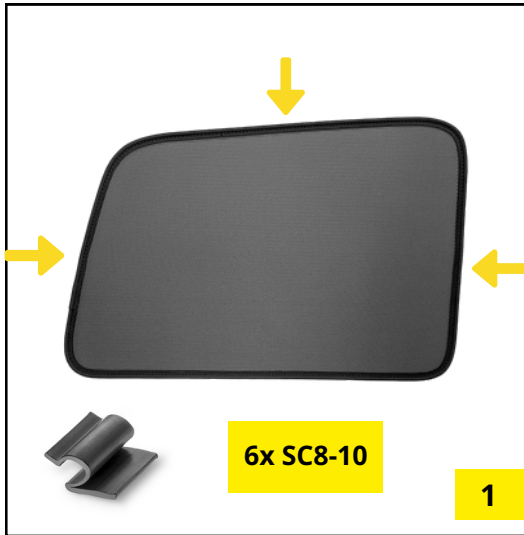

2x SC8-10

2x SC8-20

MONTAGEANLEITUNG

sun-10419a2bc · VW ID Buzz lang 2022-

MONTAGEANLEITUNG

sun-10419a2bc · VW ID Buzz lang 2022-

MONTAGEANLEITUNG

sun-10419a2bc · VW ID Buzz lang 2022-