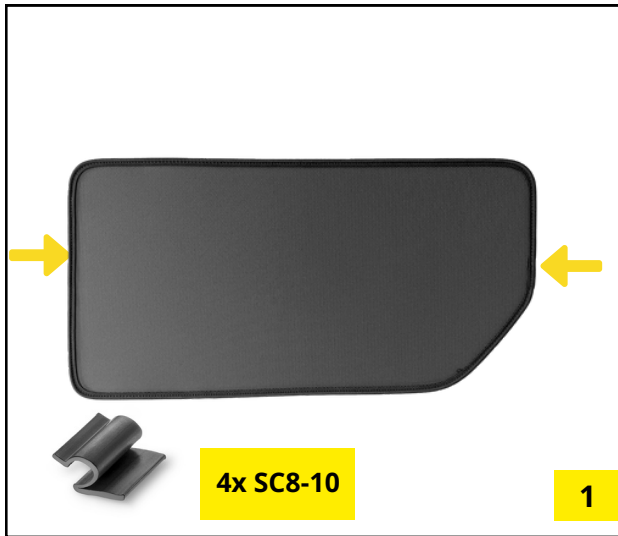

LT: Surinkimo instrukcijos

BG: Инструкции за сглобяване

2x A

2x B

1x C

1x

4x SC8-10

6x SC8-10

2x SC8-10

2x SC8-20

MONTAGEANLEITUNG

sun-10419a2bc · VW ID Buzz lang 2022-

MONTAGEANLEITUNG

sun-10419a2bc · VW ID Buzz lang 2022-

MONTAGEANLEITUNG

sun-10419a2bc · VW ID Buzz lang 2022-